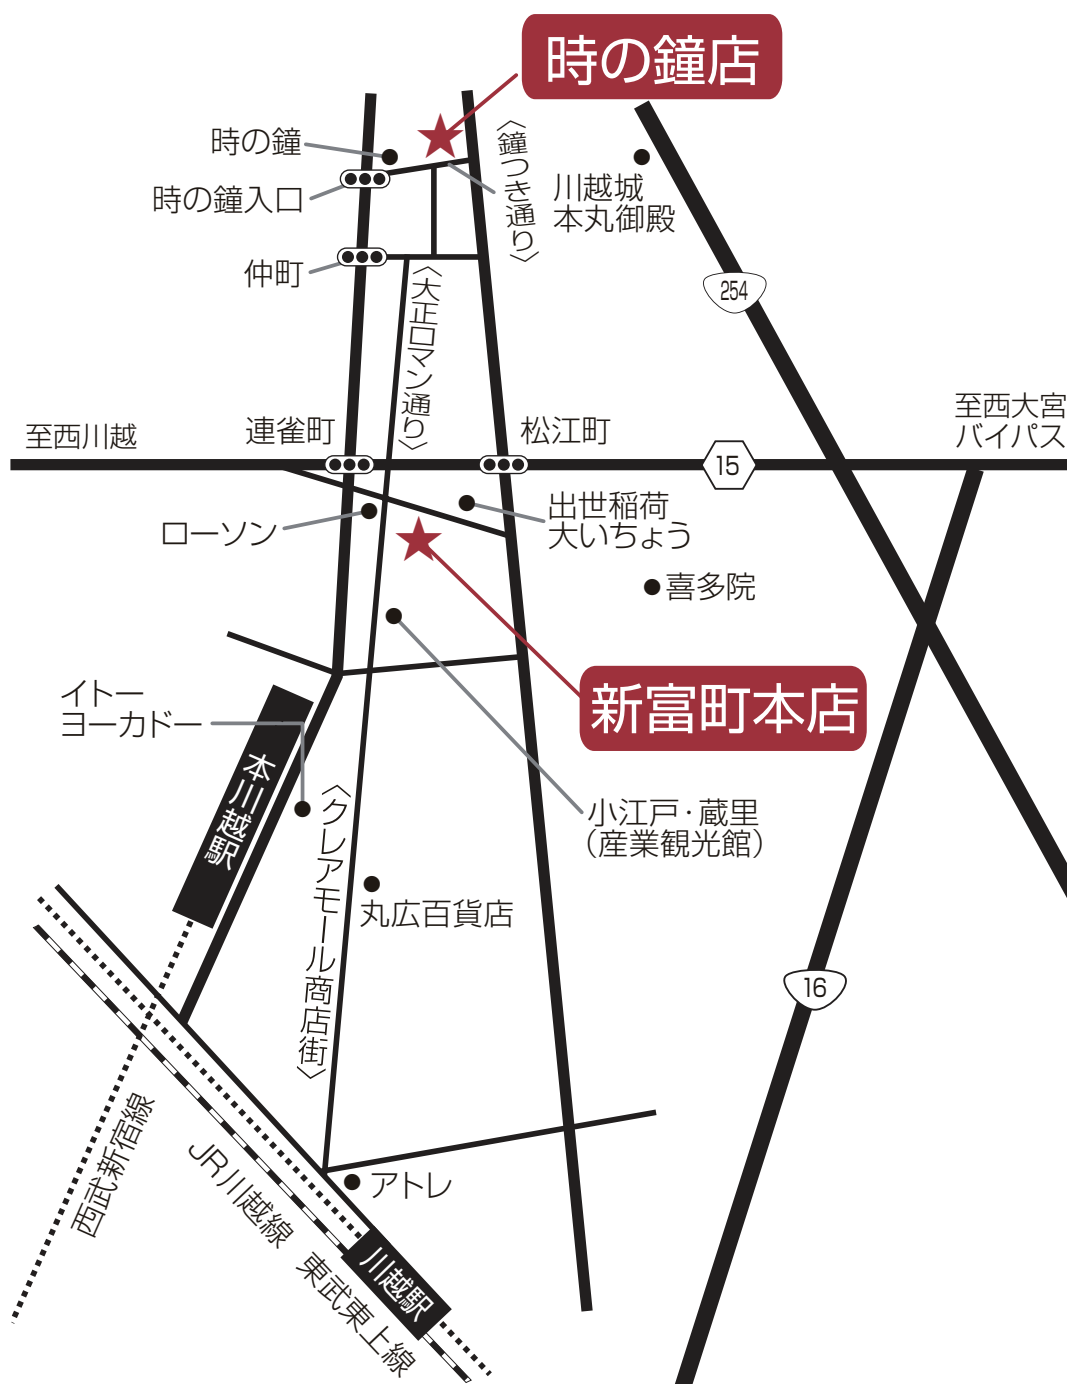

新富町本店

- 営業時間 10:00~19:00 (定休日/水曜日)
- Tel&Fax 049-298-5164
- 住所 〒350-0043 埼玉県川越市新富町1-8-17

時の鐘店

- 営業時間 10:30~17:00 (定休日/水曜日)
- Tel&Fax 049-299-5041
- 住所 〒350-0063 埼玉県川越市幸町15-26

西武新宿線「本川越駅」下車、徒歩5分または東武東上線・JR川越線「川越駅」下車、徒歩15分。
※最寄駅から「クリアモール商店街」を直進してください。